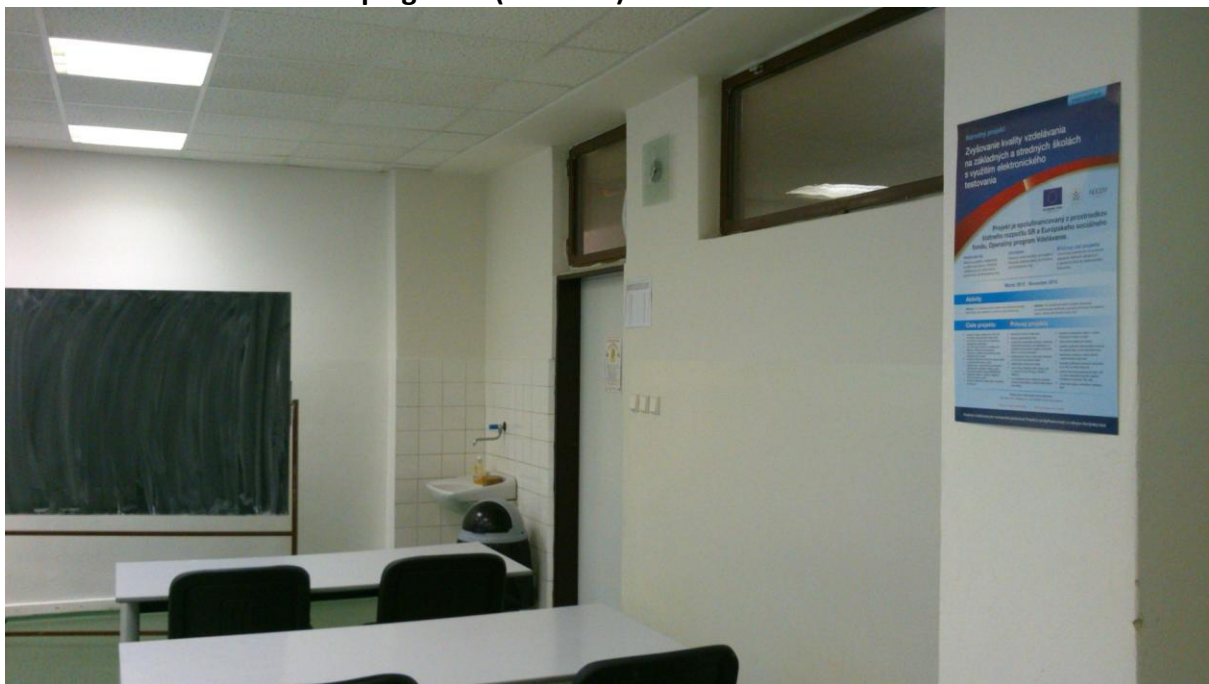

Označenie miestnosti RKC plagátom (v učebni)

Obr. 1.