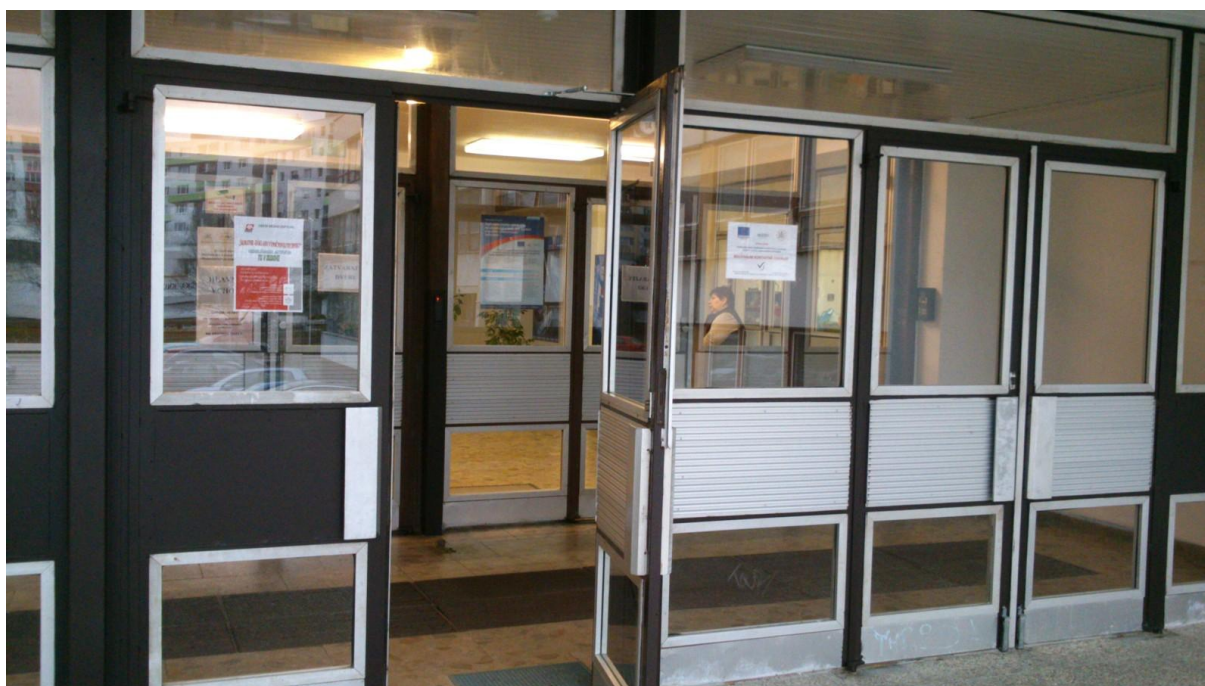

Označenie RKC – obrazová časť - príklad

Označenie vchodových dverí do budovy školy, v ktorej je učebňa/miestnosť pre RKC

Označenie RKC (lamino rozmer A4) na vchode do budovy školy je nalepené z vnútornej strany

Označenie RKC na vchode do budovy školy - pohľad z diaľky

Označenie projektu plagátom na vnútorných dverách vstupu do budovy

Označenie vonkajšej strany dverí RKC (učebňa/miestnosť)

Označenie vonkajšej strany dverí (učebňa) RKC z chodby (detail)