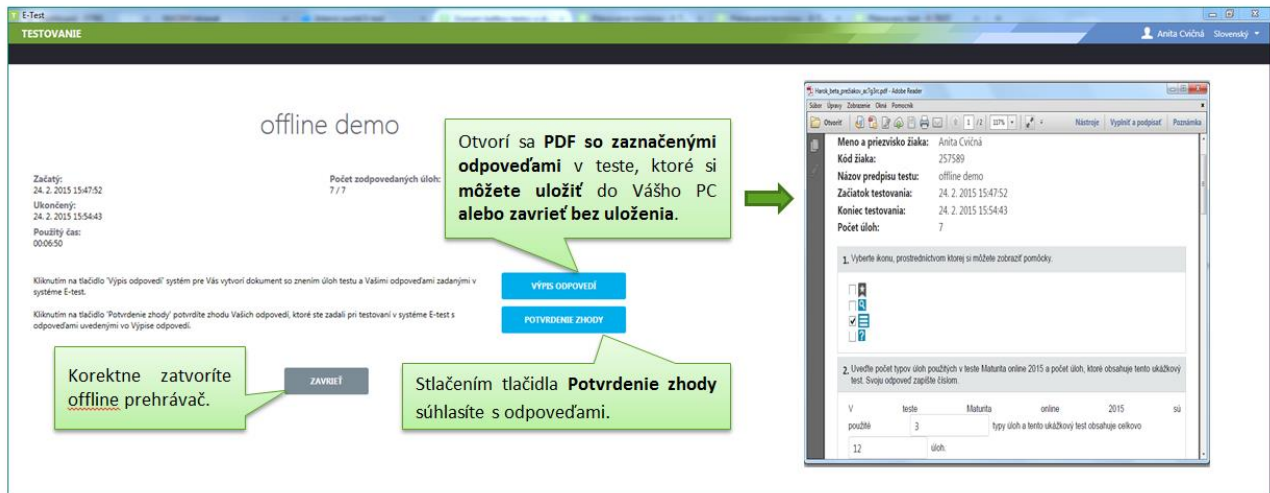

# UKONČENIE TESTOVANIA A ZOBRAZENIE PREDBEŽNÉHO, RESP. KONEČNÉHO HODNOTENIA

Po absolvovaní testu sa zobrazí obrazovka s tlačidlami Výpis odpovedí a Potvrdenie zhody.

Obr. 1 Záverečná obrazovka testovacieho prostredia

## Postup zobrazenia predbežného, resp. konečného hodnotenia v e-Teste v online a offline forme